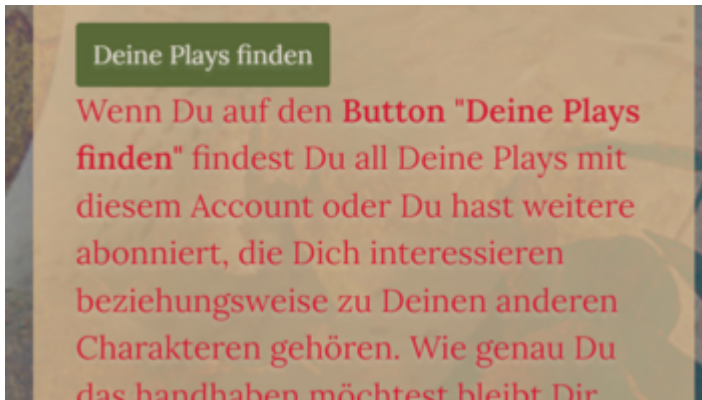

Neue Funktion - Deine offenen Plays finden

Beitrag von „Viktor Krum“ vom 28. Dezember 2023, 16:16

Hallo liebe Community,

wir konnten eben ein größeres Problem des Forums lösen und können euch nun eine Liste über eure offenen Plays automatisch zur Verfügung stellen. Ihr erreicht sie hier über die rechte Seitenliste und den Button "Deine Plays finden":

Ihr findet die Seite [hier](#). Noch wissen wir nicht genau, wo sie direkt im Hauptmenü selbst verordnet wird.

Folgende Kriterien gelten für diese Seite:

- Die Plays sind nicht geschlossen, also offene Themen. Dabei gilt eine Begrenzung von 150 Themen. Diese Parameter können wir auch anpassen.
- Die Plays beziehen sich auf den Inplay- und Was-wäre-wenn-Bereich
- Falls ein Play fehlt, kontaktiert das Team. Entweder wurde ein Play noch nicht wiederhergestellt, ihr habt es nicht abonniert oder der Ort wird noch nicht von der Liste berücksichtigt. Wir können das korrigieren.

Wer mehr als einen Charakter besitzt, kann selbst entscheiden, ob er alles in einem Account sammeln möchte oder nicht. Ich selbst sammel alles in meinem Hauptaccount Viktor Krum,

aber auch noch einmal auf den einzelnen Charakteren 😊