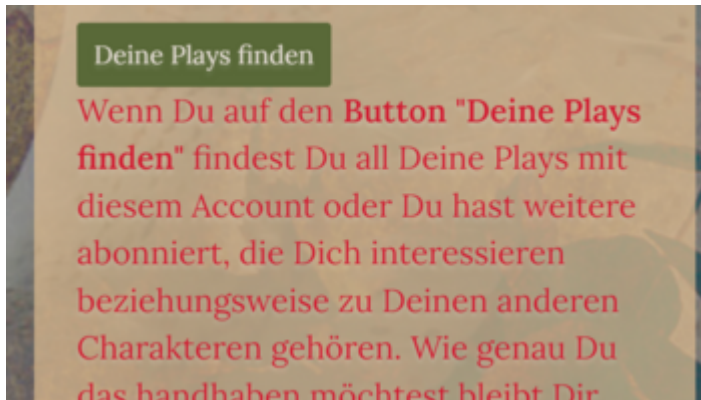

Neue Funktion - Deine offenen Plays finden

Beitrag von „Viktor Krum“ vom 28. Dezember 2023, 16:16

Hallo liebe Community,

wir konnten eben ein größeres Problem des Forums lösen und können euch nun eine Liste über eure offenen Plays automatisch zur Verfügung stellen. Ihr erreicht sie hier über die rechte Seitenliste und den Button "Deine Plays finden":

Ihr findet die Seite [hier](#). Noch wissen wir nicht genau, wo sie direkt im Hauptmenü selbst verordnet wird.

Folgende Kriterien gelten für diese Seite:

- Die Plays sind nicht geschlossen, also offene Themen. Dabei gilt eine Begrenzung von 150 Themen. Diese Parameter können wir auch anpassen.
- Die Plays beziehen sich auf den Inplay- und Was-wäre-wenn-Bereich
- Falls ein Play fehlt, kontaktiert das Team. Entweder wurde ein Play noch nicht wiederhergestellt, ihr habt es nicht abonniert oder der Ort wird noch nicht von der Liste berücksichtigt. Wir können das korrigieren.

Wer mehr als einen Charakter besitzt, kann selbst entscheiden, ob er alles in einem Account sammeln möchte oder nicht. Ich selbst sammel alles in meinem Hauptaccount Viktor Krum,

aber auch noch einmal auf den einzelnen Charakteren 😊